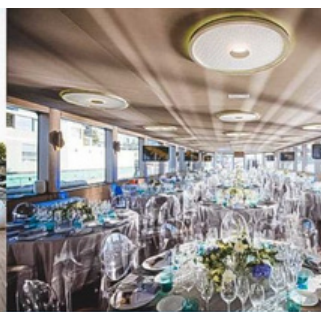

## BATEAU PANORAMIQUE

Bateau spacieux doté de larges baies vitrées. La grande salle principale peut accueillir des évènements professionnels ou familiaux de grande envergure. Sa terrasse située au niveau du pont supérieur accessible en navigation permet d'admirer les monuments au fil de l'eau

## DE LA PENICHE

SALON PANORAMIQUE

SALLE A MANGER

VESTIAIRE

TERRASSE EXTERIEURE

REPAS ASSIS -----400 PERS

COCKTAIL DINATOIRE-----450PERS

SEMINAIRE -----150 PERS