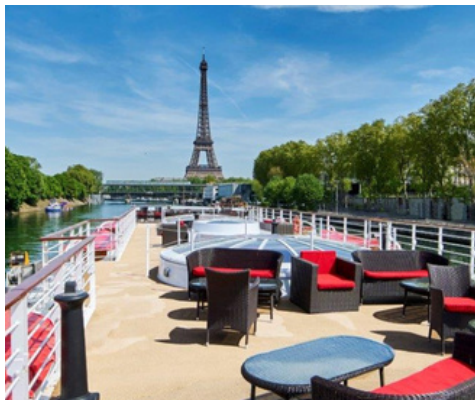

PARIS
EVENEMENT
SEINE

PAQUEBOT II

BATEAU PANORAMIQUE

Un véritable paquebot, le bateau amiral de la seine, l'élégance XXL à l'état pur... Doté de plusieurs salons pouvant imaginer toutes sortes de configurations, ce bateau sera idéal pour accueillir vos grandes réception au cœur de Paris. Un moment magique et inoubliable sur la plus belle avenue du monde... la Seine !

Panoramique

Sonorisation

Climatisation

Terrasse

Vestiaire

LES CARACTERISTIQUES

DE LA PENICHE

SALON PANORAMIQUE

SALLE A MANGER

VESTIAIRE

TERRASSE EXTERIEURE

REPAS ASSIS -----390 PERS

COCKTAIL DINATOIRE-----800PERS

SEMINAIRE -----150 PERS

Paris Evènement Seine