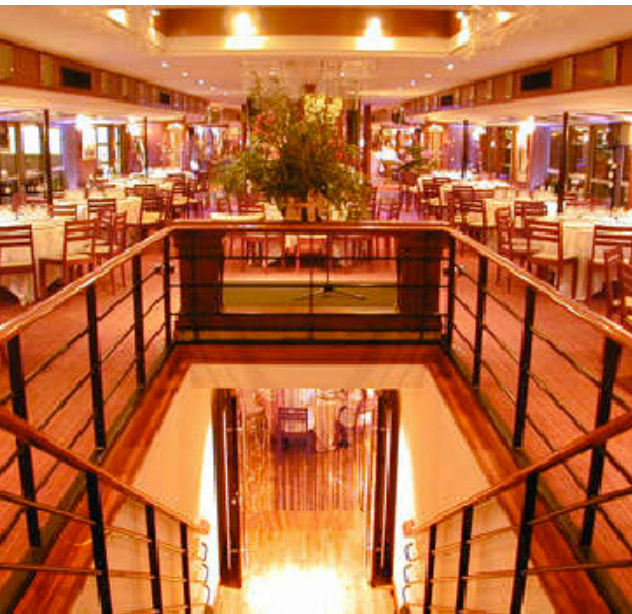

PARIS
EVENEMENT
SEINE

PAQUEBOT II

BATEAU PANORAMIQUE

Un véritable paquebot, le bateau amiral de la seine, l'élégance XXL à l'état pur... Doté de plusieurs salons pouvant imaginer toutes sortes de configurations, ce bateau sera idéal pour accueillir vos grandes réception au cœur de Paris. Un moment magique et inoubliable sur la plus belle avenue du monde... la Seine !

Panoramique

Sonorisation

Climatisation

Terrasse

Vestiaire

LES CARACTERISTIQUES

DE LA PENICHE

SALON PANORAMIQUE

SALLE A MANGER

VESTIAIRE

TERRASSE EXTERIEURE

REPAS ASSIS -----390 PERS

COCKTAIL DINATOIRE-----800PERS

SEMINAIRE -----150 PERS

Paris Evènement Seine