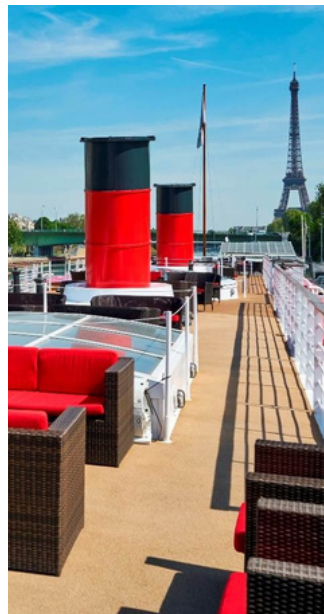

PARIS
EVENEMENT
SEINE

PAQUEBOT II

BATEAU PANORAMIQUE

Un véritable paquebot, le bateau amiral de la seine, l'élégance XXL à l'état pur... Doté de plusieurs salons pouvant imaginer toutes sortes de configurations, ce bateau sera idéal pour accueillir vos grandes réception au cœur de Paris. Un moment magique et inoubliable sur la plus belle avenue du monde... la Seine !

Panoramique

Sonorisation

Climatisation

Terrasse

Vestiaire

LES CARACTERISTIQUES

DE LA PENICHE

SALON PANORAMIQUE

SALLE A MANGER

VESTIAIRE

TERRASSE EXTERIEURE

REPAS ASSIS -----390 PERS

COCKTAIL DINATOIRE-----800PERS

SEMINAIRE -----150 PERS

Paris Evènement Seine